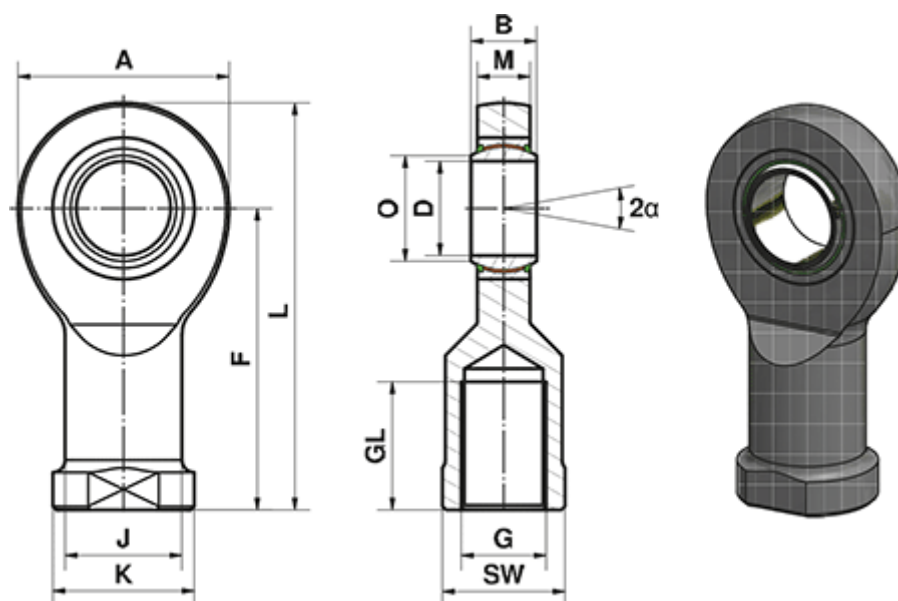

Varenummer: 03492060
 Beskrivelse: Fluro Heavy Duty Ledhoved EIL 60 EW-2RS
 M52x3 Indvendigt gevind
 Note: 60

Mål

A	= 135	J	= 70
a (grader)	= 6	K	= 88
B	= 44	L	= 242.5
D	= 60	M	= 38
Dynamisk belastning C (kN)	= 690	O	= 66.8
F	= 175	Statisk belastning C0 (kN)	= 497
G	= M52x3	SW	= 75
GL	= 70	Vægt (g)	= 5550